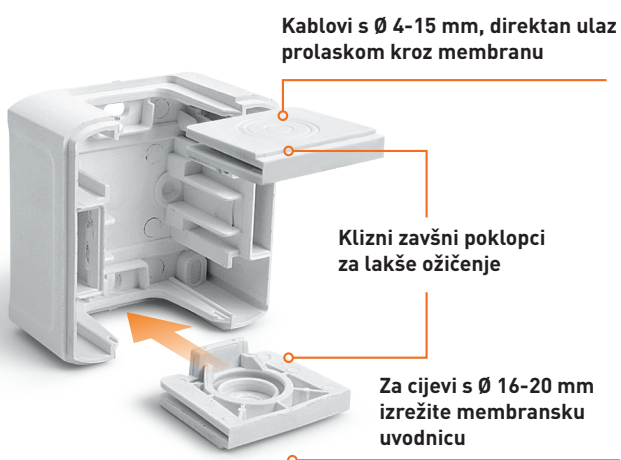

DVIJE BOJE - ZAVŠNA OBRADA VISKOG SJAJA

BIJELA

SIVA

KOMPAKTNOST

DVOSTRUKA, UNAPRIJED OŽIČENA, UTIČNICA

INOVATIVNOSTI KOJE ĆE VAM OLAKŠATI INSTALIRANJE

SVI MEHANIZMI MOGU BITI OSVJETLJENI SA LED LAMPICOM*

Dvije vrste osvjetljenih simbola: jednostavan simbol svjetla ili simbol zvona

Tipkalo s osvjetljenim simbolom zvona

Jednostavno okrenite okvir za promjenu simbola

Simbol zvona

Jednostavan simbol svjetla

Instalater odabire tip simbola kod instalacije

* Osim duplih osvjetljenih sklopki