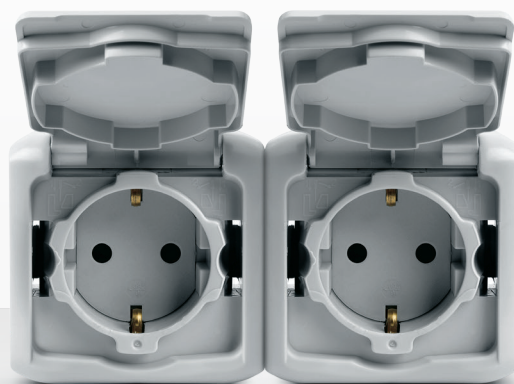

DVIJE BOJE - ZAVŠNA OBRADA VISKOG SJAJA

BIJELA

SIVA

KOMPAKTNOST

DVOSTRUKA, UNAPRIJED OŽIČENA, UTIČNICA

INOVATIVNOSTI KOJE ĆE VAM OLAKŠATI INSTALIRANJE

SVI MEHANIZMI MOGU BITI OSVJETLJENI SA LED LAMPICOM*

Dvije vrste osvjetljenih simbola: jednostavan simbol svjetla ili simbol zvona

Tipkalo s osvjetljenim simbolom zvona

Jednostavno okrenite okvir za promjenu simbola

Simbol zvona

Jednostavan simbol svjetla

Instalater odabire tip simbola kod instalacije

* Osim duplih osvjetljenih sklopki