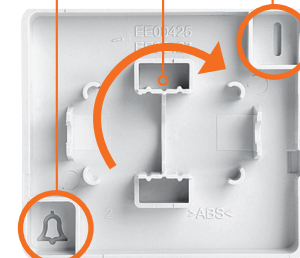

DVIJE BOJE - ZAVŠNA OBRADA VISKOG SJAJA

BIJELA

SIVA

KOMPAKTNOST

DVOSTRUKA, UNAPRIJED OŽIČENA, UTIČNICA

INOVATIVNOSTI KOJE ĆE VAM OLAKŠATI INSTALIRANJE

SVI MEHANIZMI MOGU BITI OSVJETLJENI SA LED LAMPICOM*

Dvije vrste osvjetljenih simbola: jednostavan simbol svjetla ili simbol zvona

Tipkalo s osvjetljenim simbolom zvona

Jednostavno okrenite okvir za promjenu simbola

Simbol zvona

Jednostavan simbol svjetla

Instalater odabire tip simbola kod instalacije

* Osim duplih osvjetljenih sklopki