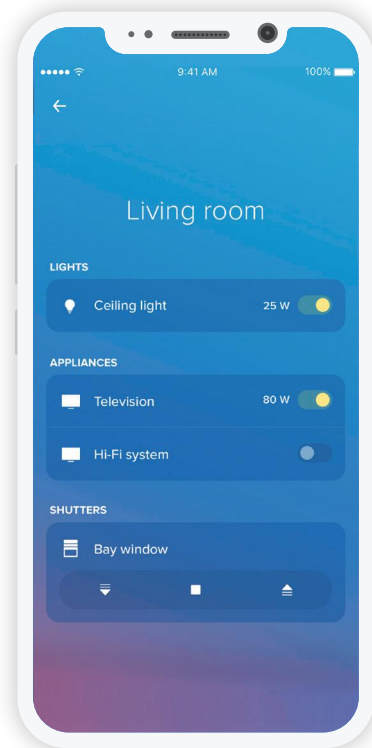

Podesite razinu osvjetljenja u skladu s potrebom i komforom. Možete to učiniti s povezivim uređajima, wireless povezivim mehanizmima i pametnim telefonom korištenjem Home+Control aplikacije.

WIRELESS MECHANIZMI

ALARM OBAVIJESTI

Možete primiti obavijesti i upozorenja na Vaš pametni telefon (npr. upaljeno Vam je svjetlo dulje od 3 sata u podrumu).

Otkrijte rješenja koja Vam olakšavaju život! S proizvodima Living Now with Netatmo na raspolaganju vam je niz uređaja i aplikacija za upravljanje i kontrolu cijelog prostora. Vi birate koje uređaje i funkcije želite instalirati, a možete ih dodati i proširiti kad god poželite!!

HOME + CONTROL

Jedna aplikacija za sve povezive uređaje!

HOME+CONTROL je besplatna aplikacija koja omogućuje nadzor svih dijelova Living Now povezivih uređaja i funkcija korištenjem iOS i Android mobilnih uređaja, unutar i izvan Vašeg prostora.

ŠTO MOŽETE PUTEM APLIKACIJE:

1. Aktivirati i podesiti 8 scenarija (4 predkonfigurirana scenarija: ulazak, izlazak, dan, noć i 4 scenarija podesiva od strane krajnjeg korisnika)
2. Pregled i kontrola statusa rasvjete, roleta, povezanih utičnica sa spojenim uređajima, njihovom potrošnjom i temperature prostora (sa Smarter with Netatmo termostatom)
3. Pogledajte ukupnu potrošnju energije ili svake utičnice zasebno (u stvarnom vremenu ili ukupno), primajte obavijesti i definirajte prioritete potrošnje za sprječavanje nestanka struje
4. Primite obavijesti o stanju cijelog sustava u slučaju kvara