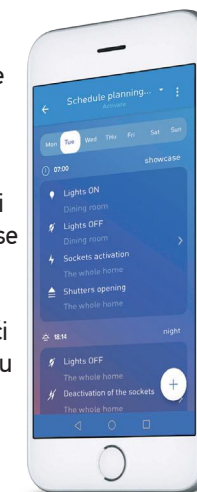

Kontrola pod Vašim prstima!

HOME/AWAY SCENARIO

Jednim pritiskom na HOME/AWAY scenario sklopku možete isključiti sva svjetla i spustiti sve rolete u kući ili aktivirati scenarij po Vašem izboru koji stavlja u željeno stanje i funkciju sve povezane uređaje.

GLASOVNO UPRAVLJANJE

Svojim domom možete upravljati glasom putem glasovnih asistenata (trenutno dostupno samo na engleskom)

UPRAVLJANJE PUTEM PAMETNOG TELEFONA

S besplatnom aplikacijom HOME + CONTROL možete upravljati uređajima, svjetlima, roletama i svim drugim povezanim električnim uređajima gdje god se nalazili.

Provjerite svoj dom jednostavno kao da provjeravate Vaš e-mail.
Stvorite svakodnevne scenarije koji odgovaraju Vašim navikama i stilu života.
Uz Vaš pametni telefon i aplikaciju HOME + CONTROL imate svoj dom u svom džepu gdje god se nalazite!