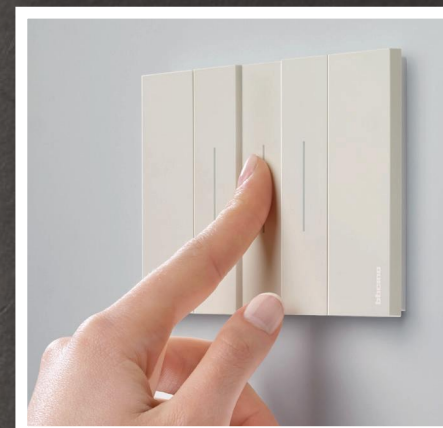

Tradicionalne
funkcije

Daljinsko
upravljanje

Upravljanje
glasom

Automatizacija
funkcija

VIŠE MJESTA ZA UPRAVLJANJE
Jedinstveni oblik daje više prostora
za instalaciju mehanizama

POTPUNA KONTROLA FUNKCIJA

Upravljanje osvjetljenjem omogućeno je pritiskom na bilo kojoj površini mehanizma. Nakon pritiska, tipka se vraća u originalan položaj, kako bi sve funkcije bile savršeno poravnate u tijelu uređaja.