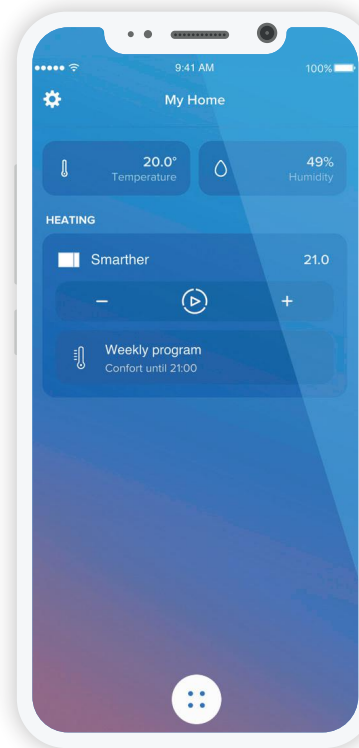

HOME + CONTROL

Jedna aplikacija za sve povezive uređaje!

HOME+CONTROL je besplatna aplikacija koja omogućuje nadzor svih dijelova Living Now povezivih uređaja i funkcija korištenjem iOS i Android mobilnih uređaja, unutar i izvan Vašeg prostora.

ŠTO MOŽETE PUTEM APLIKACIJE:

1. Aktivirati i podesiti 8 scenarija (4 predkonfigurirana scenarija: ulazak, izlazak, dan, noć i 4 scenarija podesiva od strane krajnjeg korisnika)
2. Pregled i kontrola statusa rasvjete, roleta, povezanih utičnica sa spojenim uređajima, njihovom potrošnjom i temperature prostora (sa Smarter with Netatmo termostatom)
3. Pogledajte ukupnu potrošnju energije ili svake utičnice zasebno (u stvarnom vremenu ili ukupno), primajte obavijesti i definirajte prioritete potrošnje za sprječavanje nestanka struje
4. Primite obavijesti o stanju cijelog sustava u slučaju kvara

Rasvjeta, rolete i upravljanje drugim povezivim uređajima

Prikaz potrošnje

Upravljanje termoregulacijom

Scenarij upravljanje

POVEZIVI ELEKTRIČNI SUSTAV

Preuzmite besplatnu aplikaciju Home + Control putem:

Living Now povezivi uređaji mogu se integrirati s IFTTT platformom. Moguće je kreirati automatizirane akcije na bazi povezivog električnog sustava ili putem eksternih usluga ili od strane povezivih uređaja drugih proizvođača.