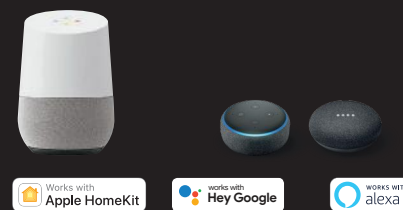

NAČINI UPRAVLJANJA UREĐAJIMA