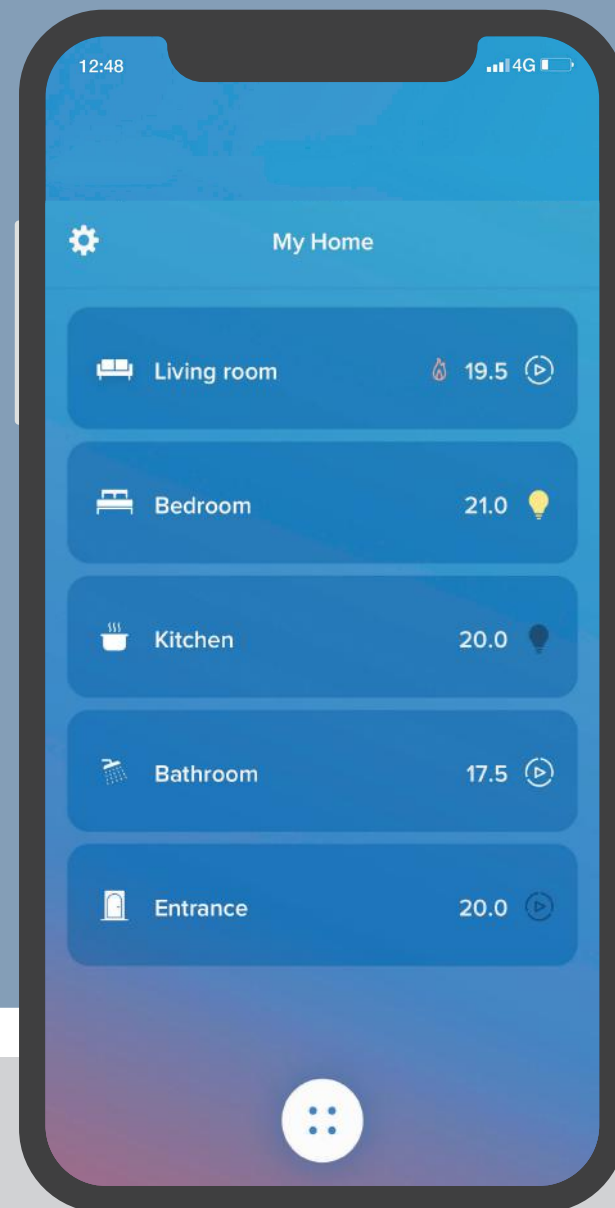

INSTALACIJA S TRADICIONALNIM OŽIČENJEM

Instalacija korištenjem tradicionalnog ožičenja s dodatnim pametnim funkcijama putem kućne Wi-Fi mreže, upravljanje putem HOME + CONTROL aplikacije.

FUNKCIJE

- Rasvjeta
- Rolete
- Utičnice
- Termoregulacija
- Scenariji
- Prikaz potrošnje
- Kontrola isključenja i uključenja
- Vremenski upravljani scenariji

NAČINI UPRAVLJANJA UREĐAJIMA

Living Now ^{WITH} Netatmo

HOME + CONTROL

Upravljanje Vašim prostorom postaje sve svestranije i to putem: sklopki, pametnog telefona, definiranim vremenskim scenarijima ili glasovnim naredbama.

Kontrola pod Vašim prstima!

HOME/AWAY SCENARIO

Jednim pritiskom na HOME/AWAY scenario sklopku možete isključiti sva svjetla i spustiti sve rolete u kući ili aktivirati scenarij po Vašem izboru koji stavlja u željeno stanje i funkciju sve povezane uređaje.

GLASOVNO UPRAVLJANJE

Svojim domom možete upravljati glasom putem glasovnih asistenata (trenutno dostupno samo na engleskom)

UPRAVLJANJE PUTEM PAMETNOG TELEFONA

S besplatnom aplikacijom HOME + CONTROL možete upravljati uređajima, svjetlima, roletama i svim drugim povezanim električnim uređajima gdje god se nalazili.