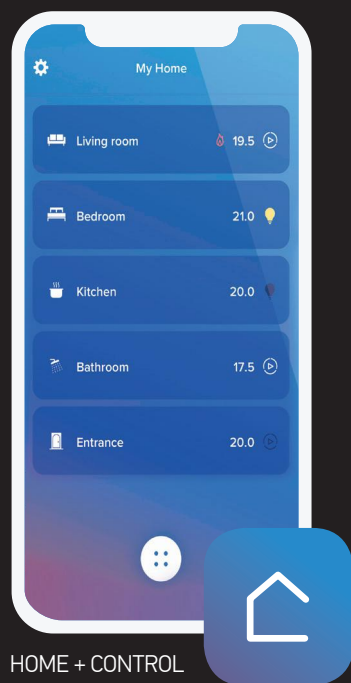

INSTALACIJA S TRADICIONALNIM OŽIČENJEM

Instalacija korištenjem tradicionalnog ožičenja s dodatnim pametnim funkcijama putem kućne Wi-Fi mreže, upravljanje putem HOME + CONTROL aplikacije.

FUNKCIJE

- Rasvjeta
- Rolete
- Utičnice
- Termoregulacija
- Scenariji
- Prikaz potrošnje
- Kontrola isključenja i uključenja
- Vremenski upravljani scenariji

NAČINI UPRAVLJANJA UREĐAJIMA

Living Now ^{WITH} Netatmo

HOME + CONTROL

Upravljanje Vašim prostorom postaje sve svestranije i to putem: sklopki, pametnog telefona, definiranim vremenskim scenarijima ili glasovnim naredbama.