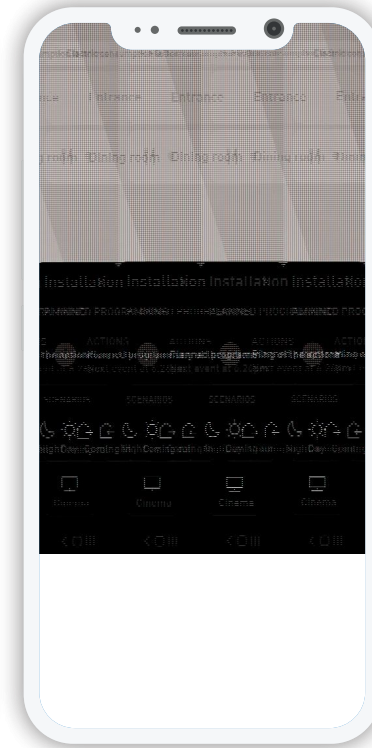

HOME + CONTROL

Jedna aplikacija za sve povezive uređaje!

HOME+CONTROL je besplatna aplikacija koja omogućuje nadzor svih dijelova Living Now povezivih uređaja i funkcija korištenjem iOS i Android mobilnih uređaja, unutar i izvan Vašeg prostora.

ŠTO MOŽETE PUTEM APLIKACIJE:

1. Aktivirati i podesiti 8 scenarija (4 predkonfigurirana scenarija: ulazak, izlazak, dan, noć i 4 scenarija podesiva od strane krajnjeg korisnika)
2. Pregled i kontrola statusa rasvjete, roleta, povezanih utičnica sa spojenim uređajima, njihovom potrošnjom i temperature prostora (sa Smarter with Netatmo termostatom)
3. Pogledajte ukupnu potrošnju energije ili svake utičnice zasebno (u stvarnom vremenu ili ukupno), primajte obavijesti i definirajte prioritete potrošnje za sprječavanje nestanka struje
4. Primite obavijesti o stanju cijelog sustava u slučaju kvara

Rasvjeta, rolete i upravljanje drugim povezivim uređajima

Prikaz potrošnje

Upravljanje termoregulacijom

Scenarij upravljanje

POVEZIVI ELEKTRIČNI SUSTAV

Preuzmite besplatnu aplikaciju Home + Control putem:

Living Now povezivi uređaji mogu se integrirati s IFTTT platformom. Moguće je kreirati automatizirane akcije na bazi povezivog električnog sustava ili putem eksternih usluga ili od strane povezivih uređaja drugih proizvođača.