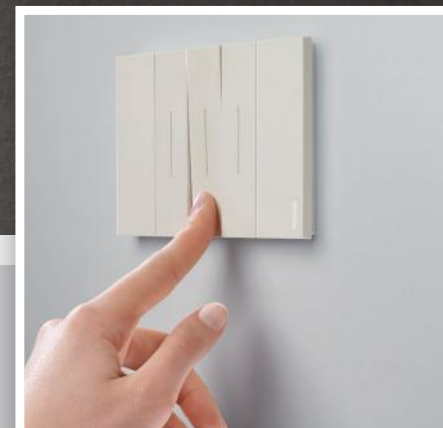

Tradicionalne
funkcije

Daljinsko
upravljanje

Upravljanje
glasom

Automatizacija
funkcija

VIŠE MJESTA ZA UPRAVLJANJE
Jedinstveni oblik daje više prostora
za instalaciju mehanizama

POTPUNA KONTROLA FUNKCIJA

Upravljanje osvjetljenjem omogućeno je pritiskom na bilo kojoj površini mehanizma. Nakon pritiska, tipka se vraća u originalan položaj, kako bi sve funkcije bile savršeno poravnate u tijelu uređaja.