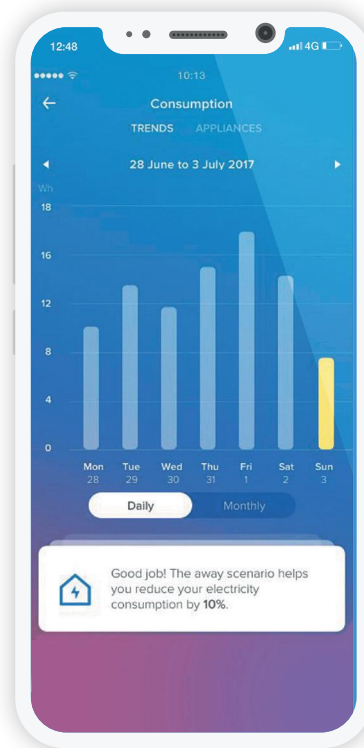

Prikaz potrošnje