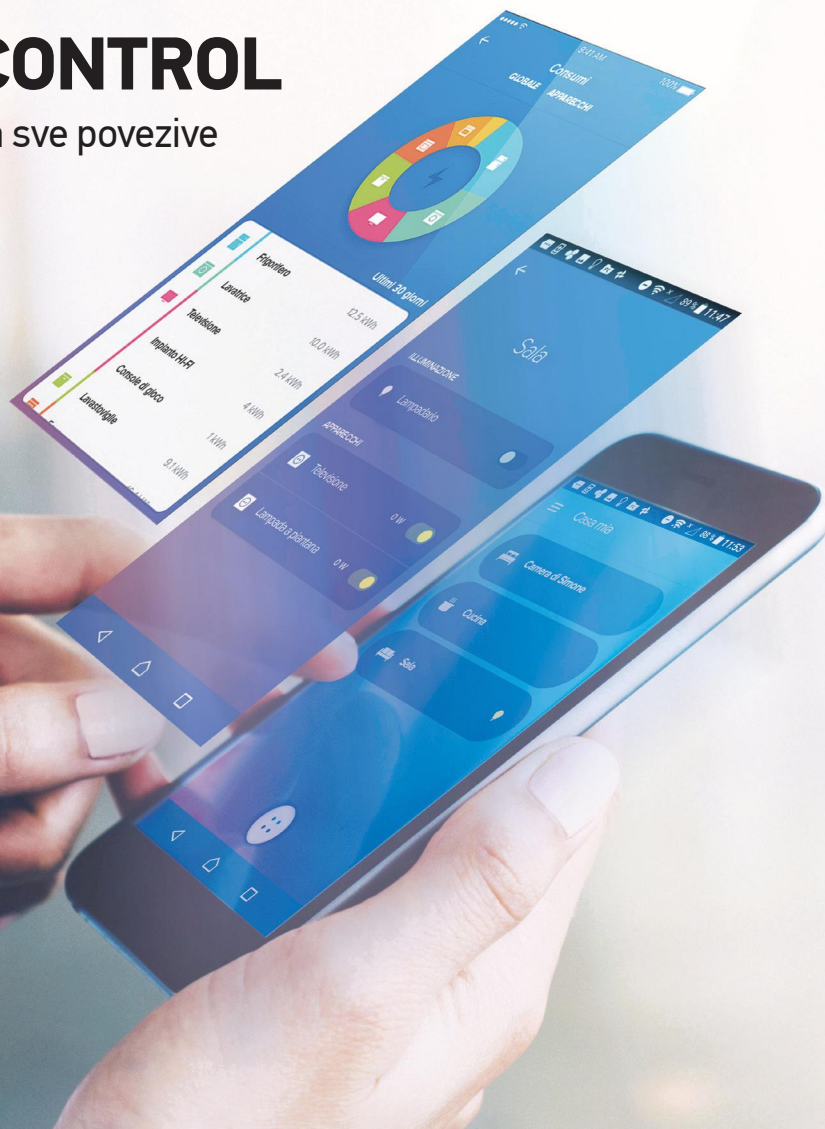

Možete dodati wireless mehanizme za upravljanje (npr. rasvjetom i roletama), i staviti ih svaki puta na drugo mjesto ovisno od Vaših potreba.

TERMOREGULACIJA

Upravljajte temperaturom u Vašem prostoru korištenjem pametnog telefona i našeg povezivog termostata Smarter with Netatmo.

ALARM OBAVIJESTI

Možete primiti obavijesti i upozorenja na Vaš pametni telefon (npr. upaljeno Vam je svjetlo dulje od 3 sata u podrumu).

Otkrijte rješenja koja Vam olakšavaju život! S proizvodima Living Now with Netatmo na raspolaganju vam je niz uređaja i aplikacija za upravljanje i kontrolu cijelog prostora. Vi birate koje uređaje i funkcije želite instalirati, a možete ih dodati i proširiti kad god poželite!!

HOME + CONTROL

Jedna aplikacija za sve povezive uređaje!

HOME+CONTROL je besplatna aplikacija koja omogućuje nadzor svih dijelova Living Now povezivih uređaja i funkcija korištenjem iOS i Android mobilnih uređaja, unutar i izvan Vašeg prostora.