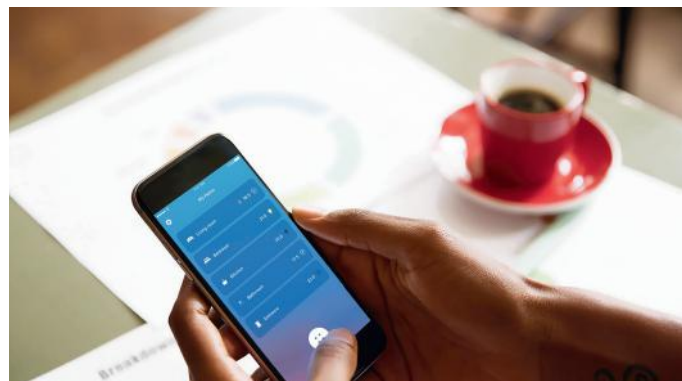

NAČINI UPRAVLJANJA UREĐAJIMA

Living Now ^{WITH} Netatmo

HOME + CONTROL

Upravljanje Vašim prostorom postaje sve svestranije i to putem: sklopki, pametnog telefona, definiranim vremenskim scenarijima ili glasovnim naredbama.

Kontrola pod Vašim prstima!

HOME/AWAY SCENARIO

Jednim pritiskom na HOME/AWAY scenario sklopku možete isključiti sva svjetla i spustiti sve rolete u kući ili aktivirati scenarij po Vašem izboru koji stavlja u željeno stanje i funkciju sve povezane uređaje.

GLASOVNO UPRAVLJANJE

Svojim domom možete upravljati glasom putem glasovnih asistenata (trenutno dostupno samo na engleskom)

UPRAVLJANJE PUTEM PAMETNOG TELEFONA

S besplatnom aplikacijom HOME + CONTROL možete upravljati uređajima, svjetlima, roletama i svim drugim povezanim električnim uređajima gdje god se nalazili.